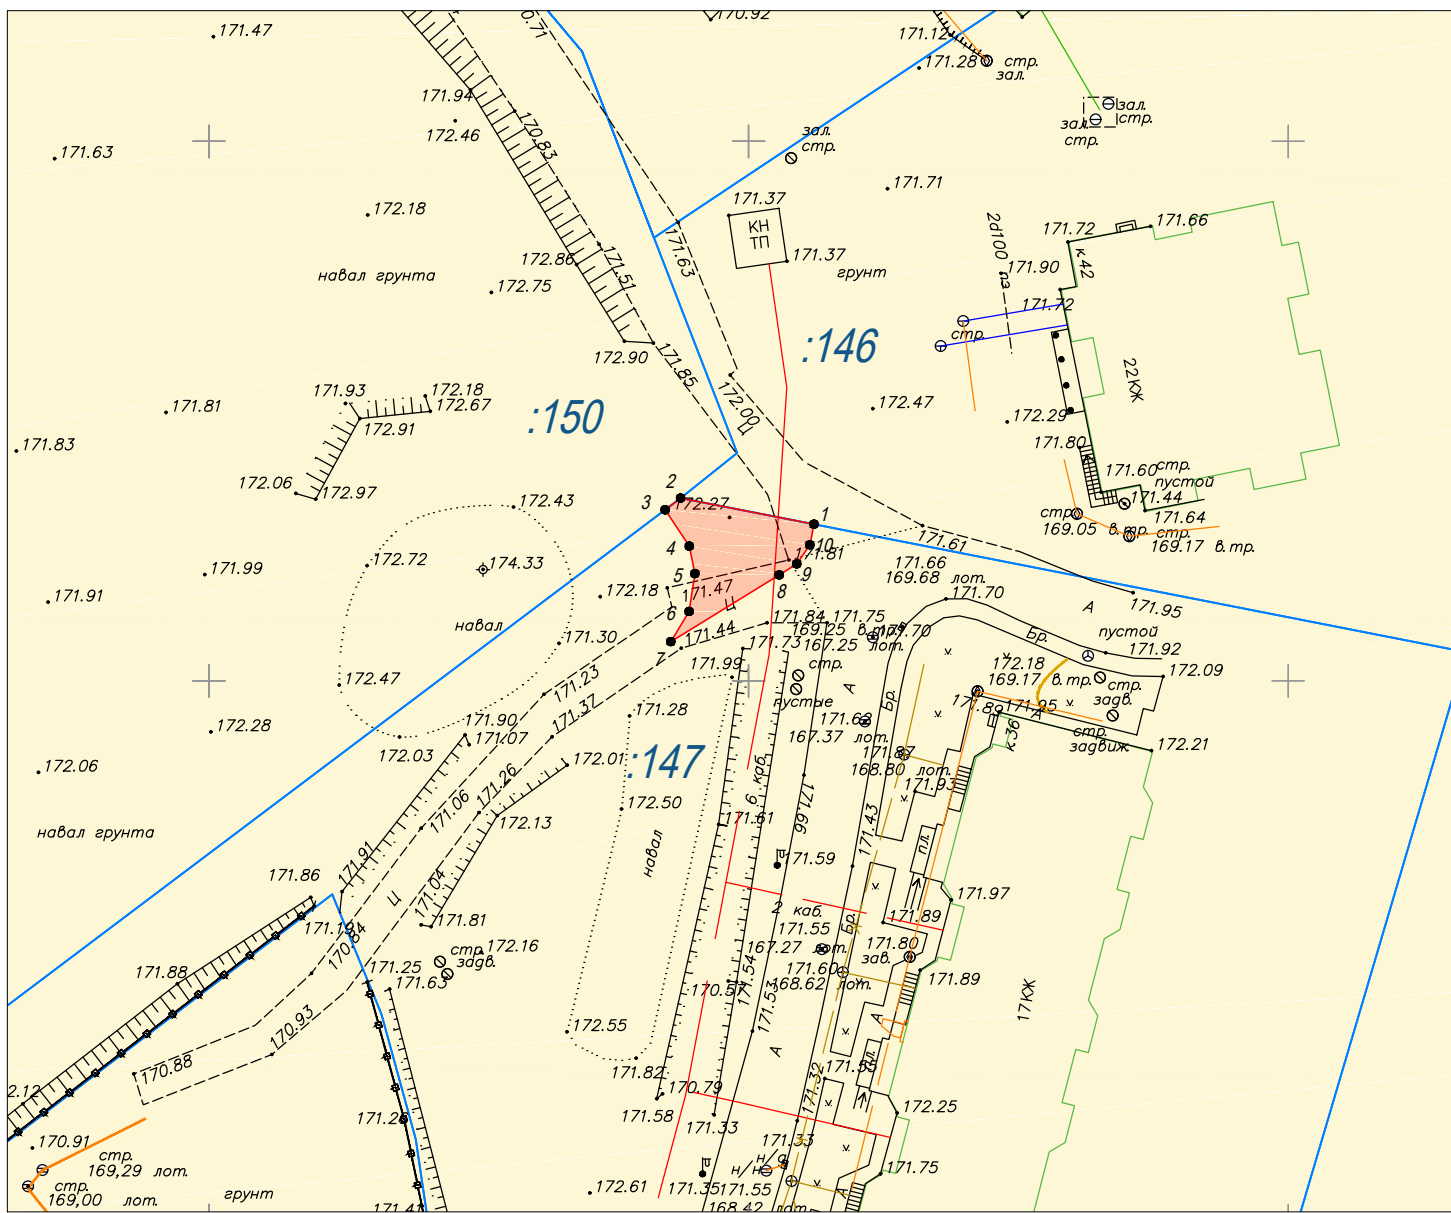

План-схема расположения земельного участка на кадастровом плане территории, планируемого к постоянному изъятию в целях размещения инженерных сооружений для строительства объекта: «Общеобразовательная школа на 900 учащихся по адресу: Московская область, г. Домодедово, мкр. Южный, кв. 3, корп. 2. Завершение строительства»

Масштаб 1:500

Местоположение/ кадастровый номер:

Московская область, г. Домодедово, мкр. Южный, в границах земельного участка с кадастровым номером 50:28:0060113:147

Площадь земельного участка: 89.54 кв. м

Описание границ смежных землепользователей:

От точки 1 до точки 2 - земельный участок с кадастровым номером 50:28:0060113:146

От точки 2 до точки 3 - земельный участок с кадастровым номером 50:28:0060113:150

От точки 3 до точки 1 - земельный участок с кадастровым номером 50:28:0060113:147

Каталог координат:

№ точки	X	Y
1	428714.52	2205106.06
2	428716.94	2205093.71
3	428715.86	2205092.27
4	428712.48	2205094.51
5	428709.94	2205095.04
6	428706.43	2205094.5
7	428703.63	2205092.8
8	428709.82	2205102.85
9	428710.84	2205104.47
10	428712.61	2205105.69
1	428714.52	2205106.06